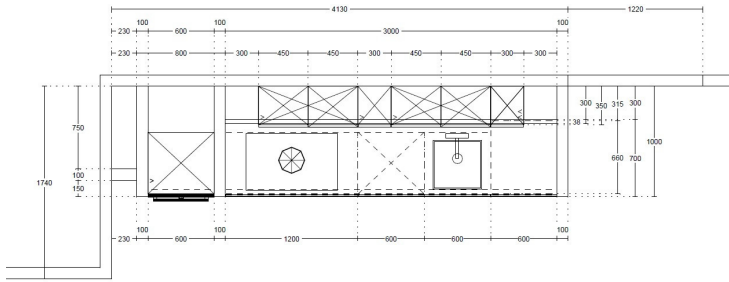

€ 9.000,-

**Inclusief demontage en inpakken.
Levering af magazijn, bezorging en
montage mogelijk tegen meerprijs.*

SmartSelect Fino

Kristalwit mat

Klant:	Toonzaal positie 36 - 16051	Merk:	Schuller C2 v. 211
Ontwerp:	Positie 36 Schuller C - gemaakt 2019-09-12	Model:	fino mat
Verkoper:		Greep:	
Datum:	24/9/19	Schaal:	1:0022