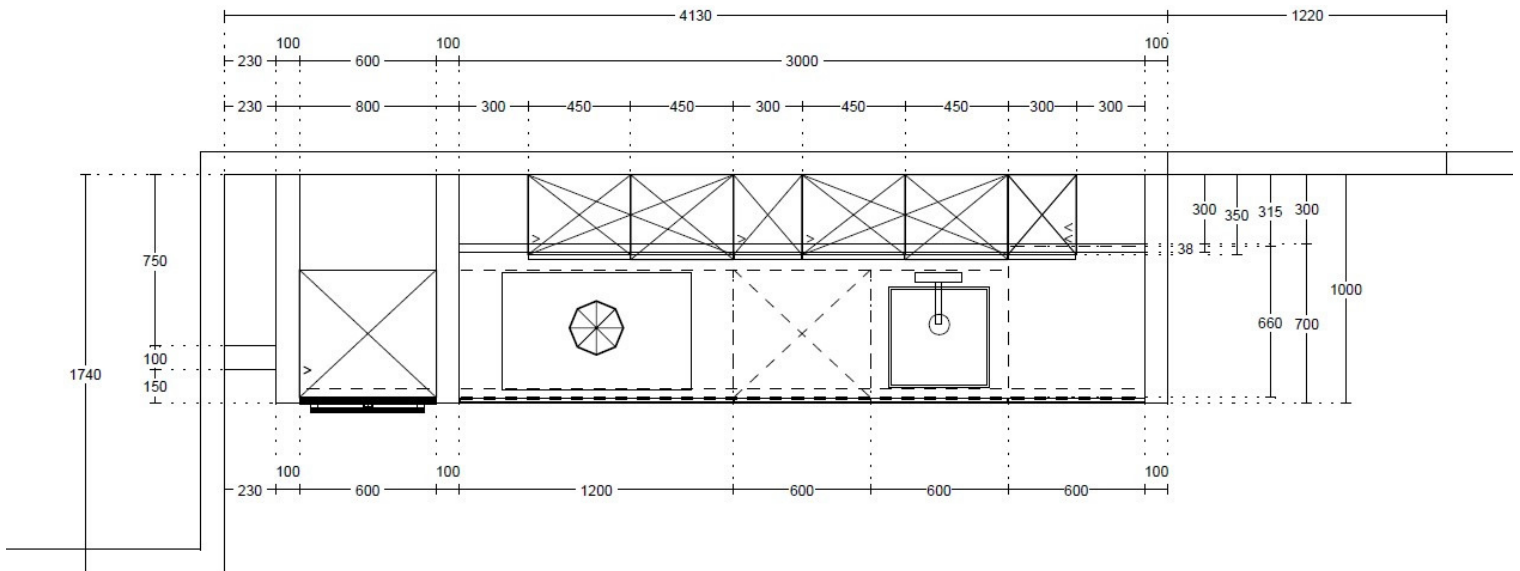

DEZE TEKENING IS NIET BINDEND

Klant:	Toonzaal positie 36 - 16051	Merk:	Schuller C2 v. 211
Ontwerp:	Positie 36 Schuller C - gemaakt 2019-09-12	Model:	fino mat
Verkoper:		Greep:	
Datum:	24/9/19	Schaal:	1:0022