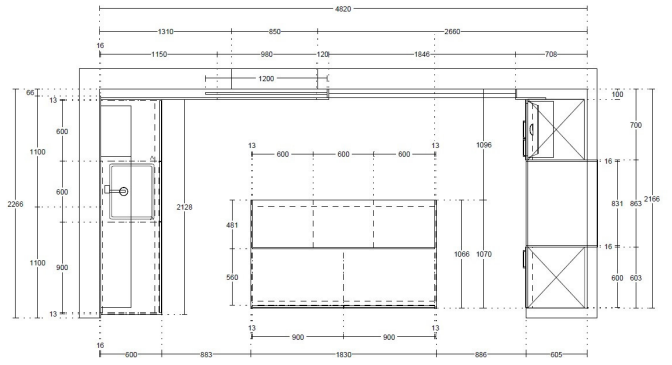

SmartSelect Koffiekeuken

Wit met gouden keukentegeltjes