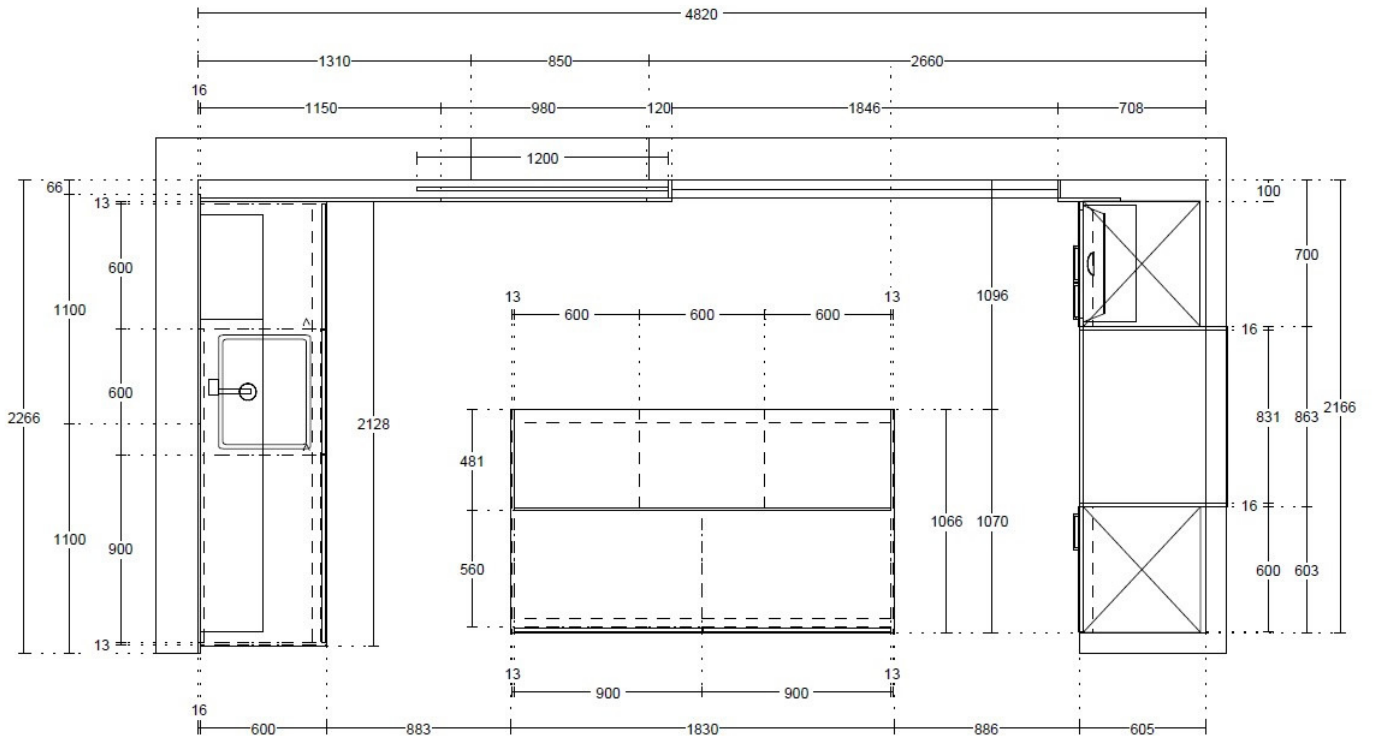

Klant:	Keukenstudio Maassluis - Positie 13	Merk:	Schuller C2 v. 210
Ontwerp:	Positie 13 - Next125 koffiekeuken - 15286	Model:	nova
Verkoper:		Greep:	
Datum:	1/12/18	Schaal:	1:25

DEZE TEKENING IS NIET BINDEND