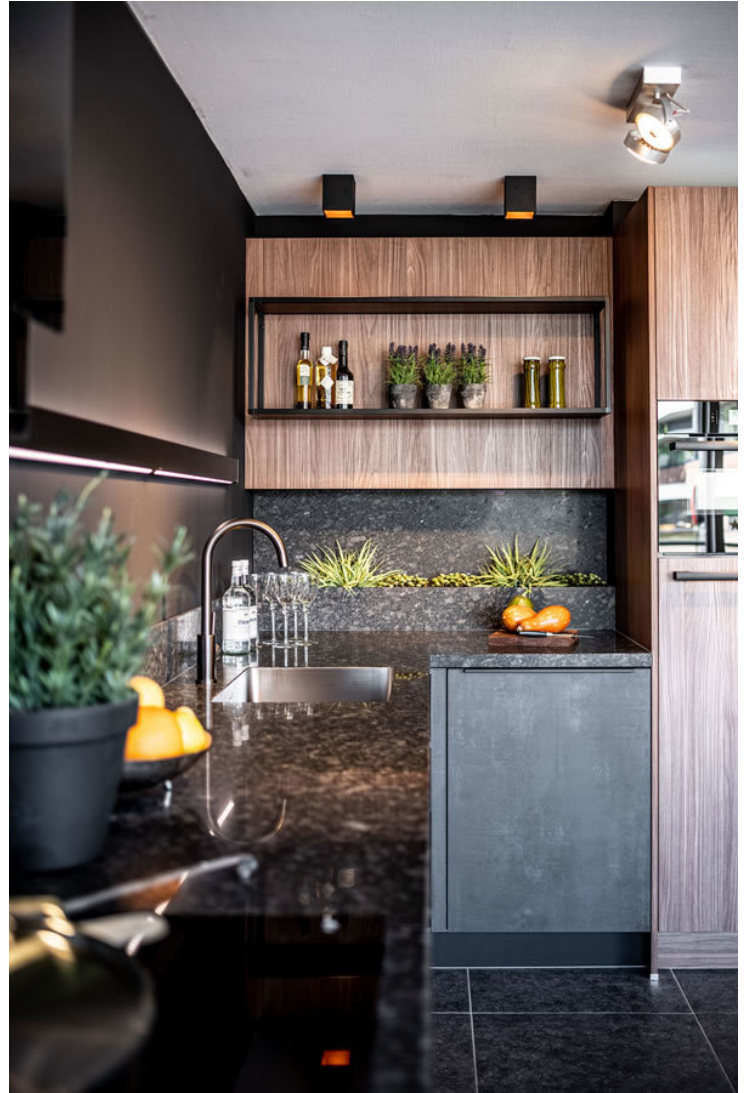

Keller Bolton

Metaal look keuken