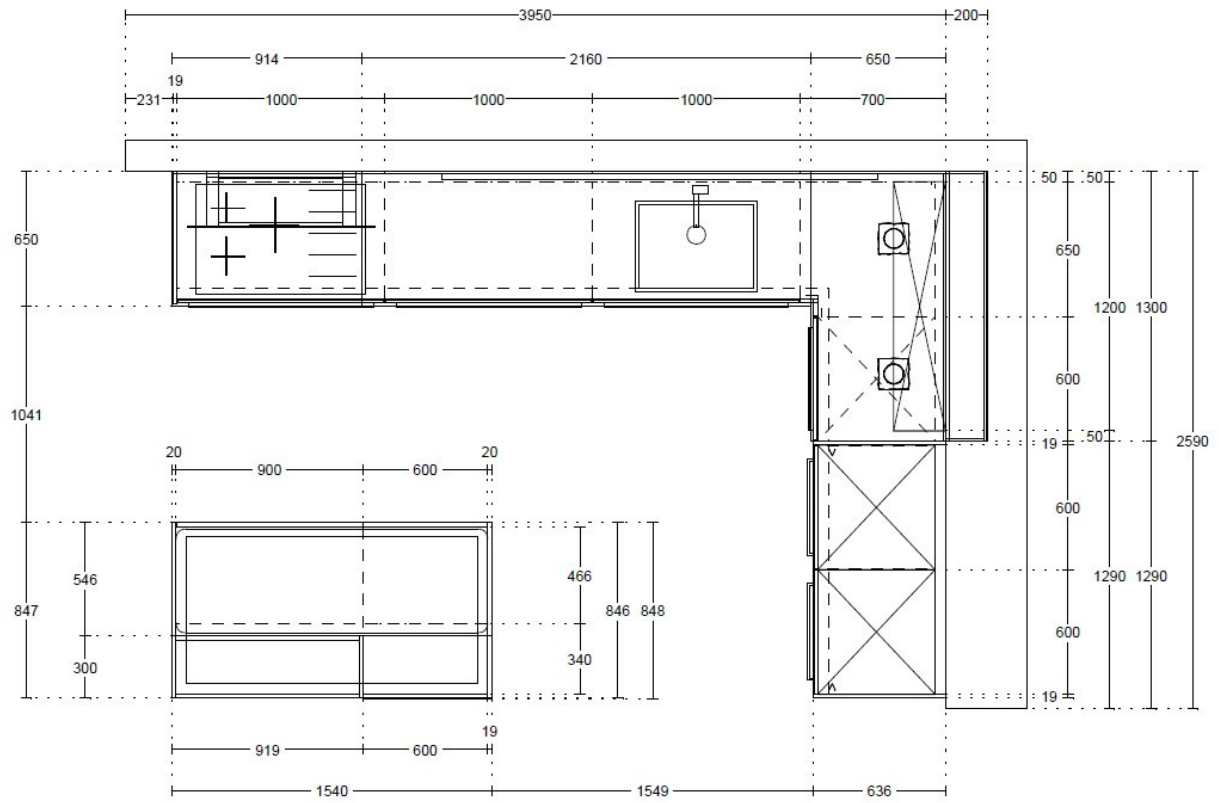

Klant: Keukenstudio Maassluis - 15515
Ontwerp: Postitie 1A - Keller Bolton Metaalzwart + Elba
Verkoper: Raymond van Oorschot
Datum: 8/4/19

Merk: Keller Raster 130 v. 207
Model: BOLTON Melamine trend collectie
Greep: Wit
Schaal: 1:25

DEZE TEKENING IS NIET BINDEND