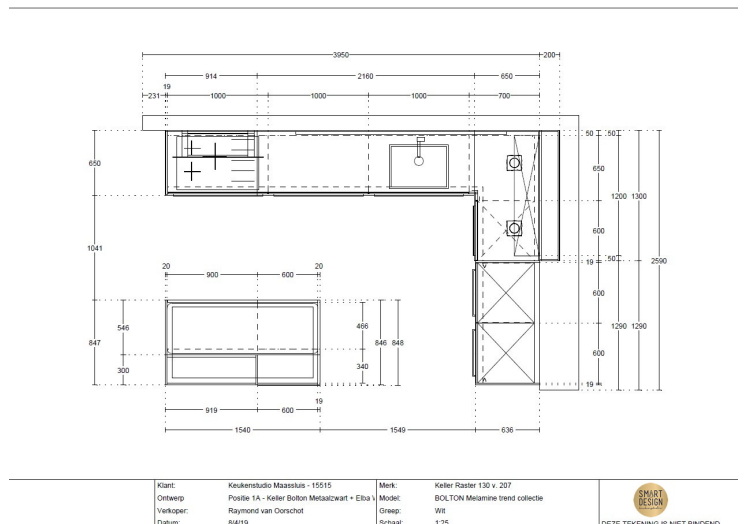

Keller Bolton

Metaal look keuken