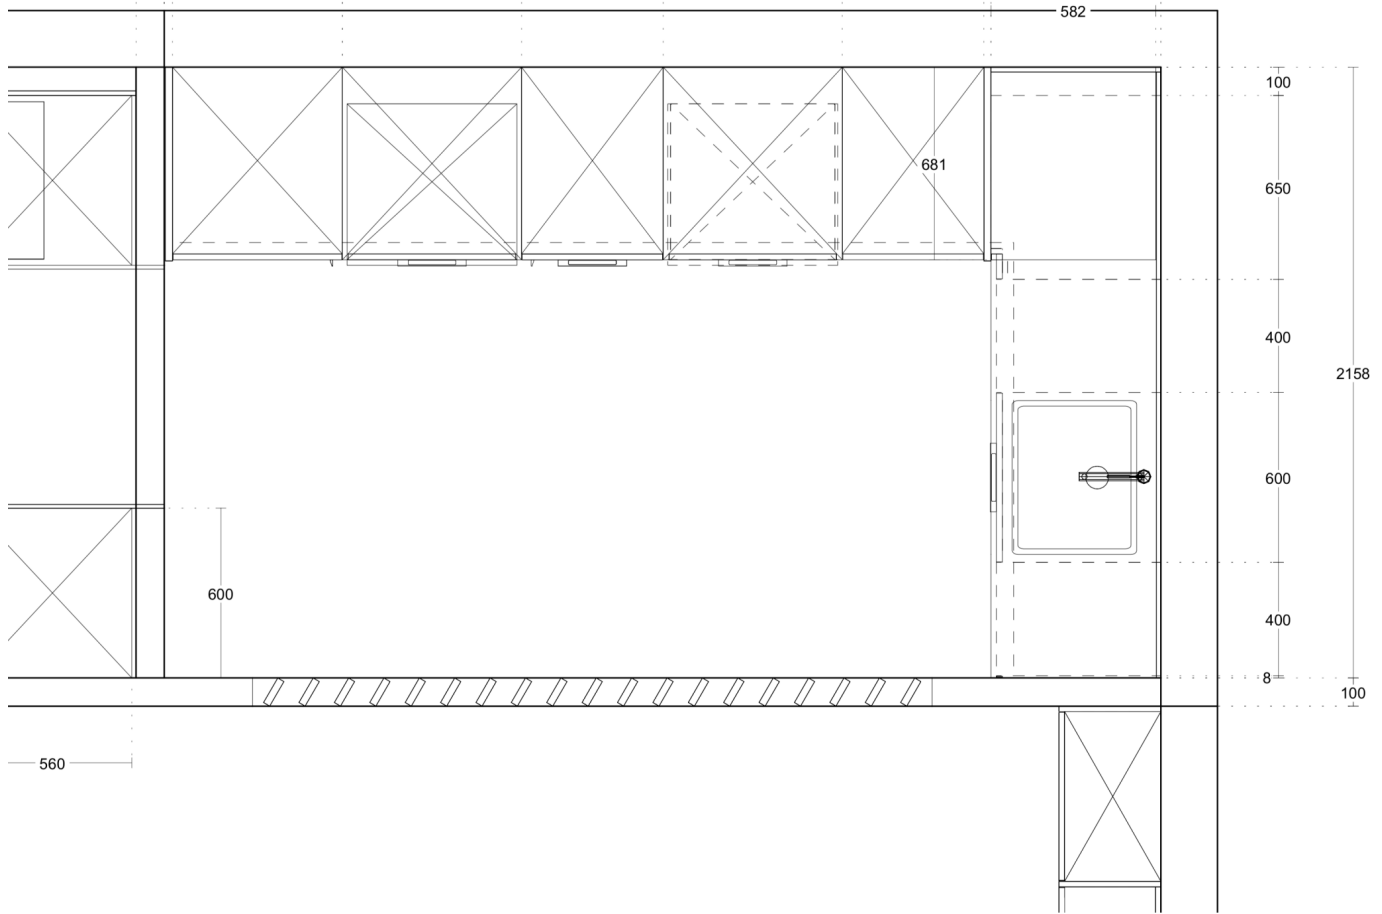

Klant: Keukenstudio Maassluis
Ontwerp: Toonzaal positie koffie en bijkeuken
Verkoper:
Datum: 4/10/18

Merk: Schuller C2 v. 210
Model: nova
Greep:
Schaal: 1:0019

DEZE TEKENING IS NIET BINDEND