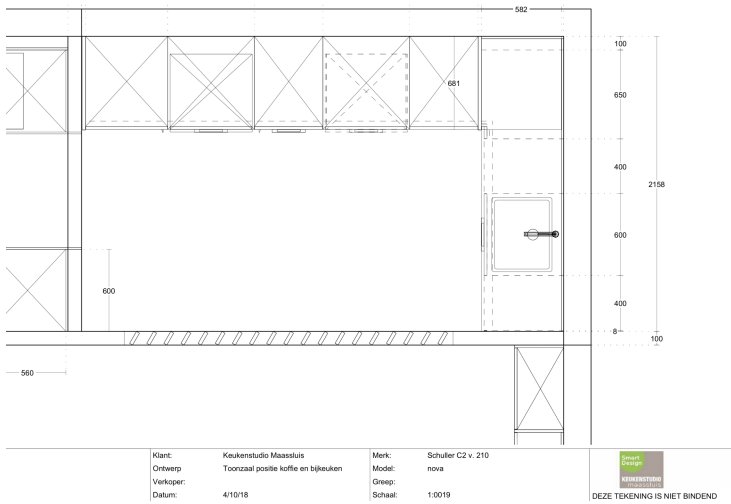

Bijkeuken Schüller

SmartSelect Nova