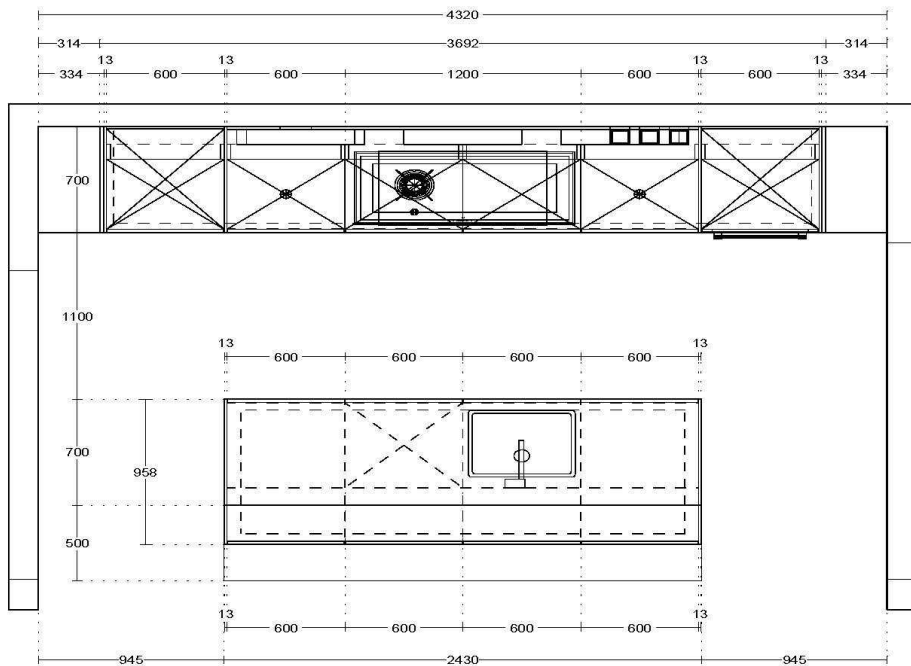

Fenix next125 keuken

NX870

Klant: Keukenstudio Maassluis
Ontwerp: Postie 23 - Next125 NX501 - 14964
Verkoper:
Datum: 22/6/18

Merk: Schuller Next 125 v. 208
Model: NX310
Greep: zonder greepboring
Schaal: 1:25

Smart Design
KEUKENSTUDIO
maassluis
DEZE TEKENING IS NIET BINDEND